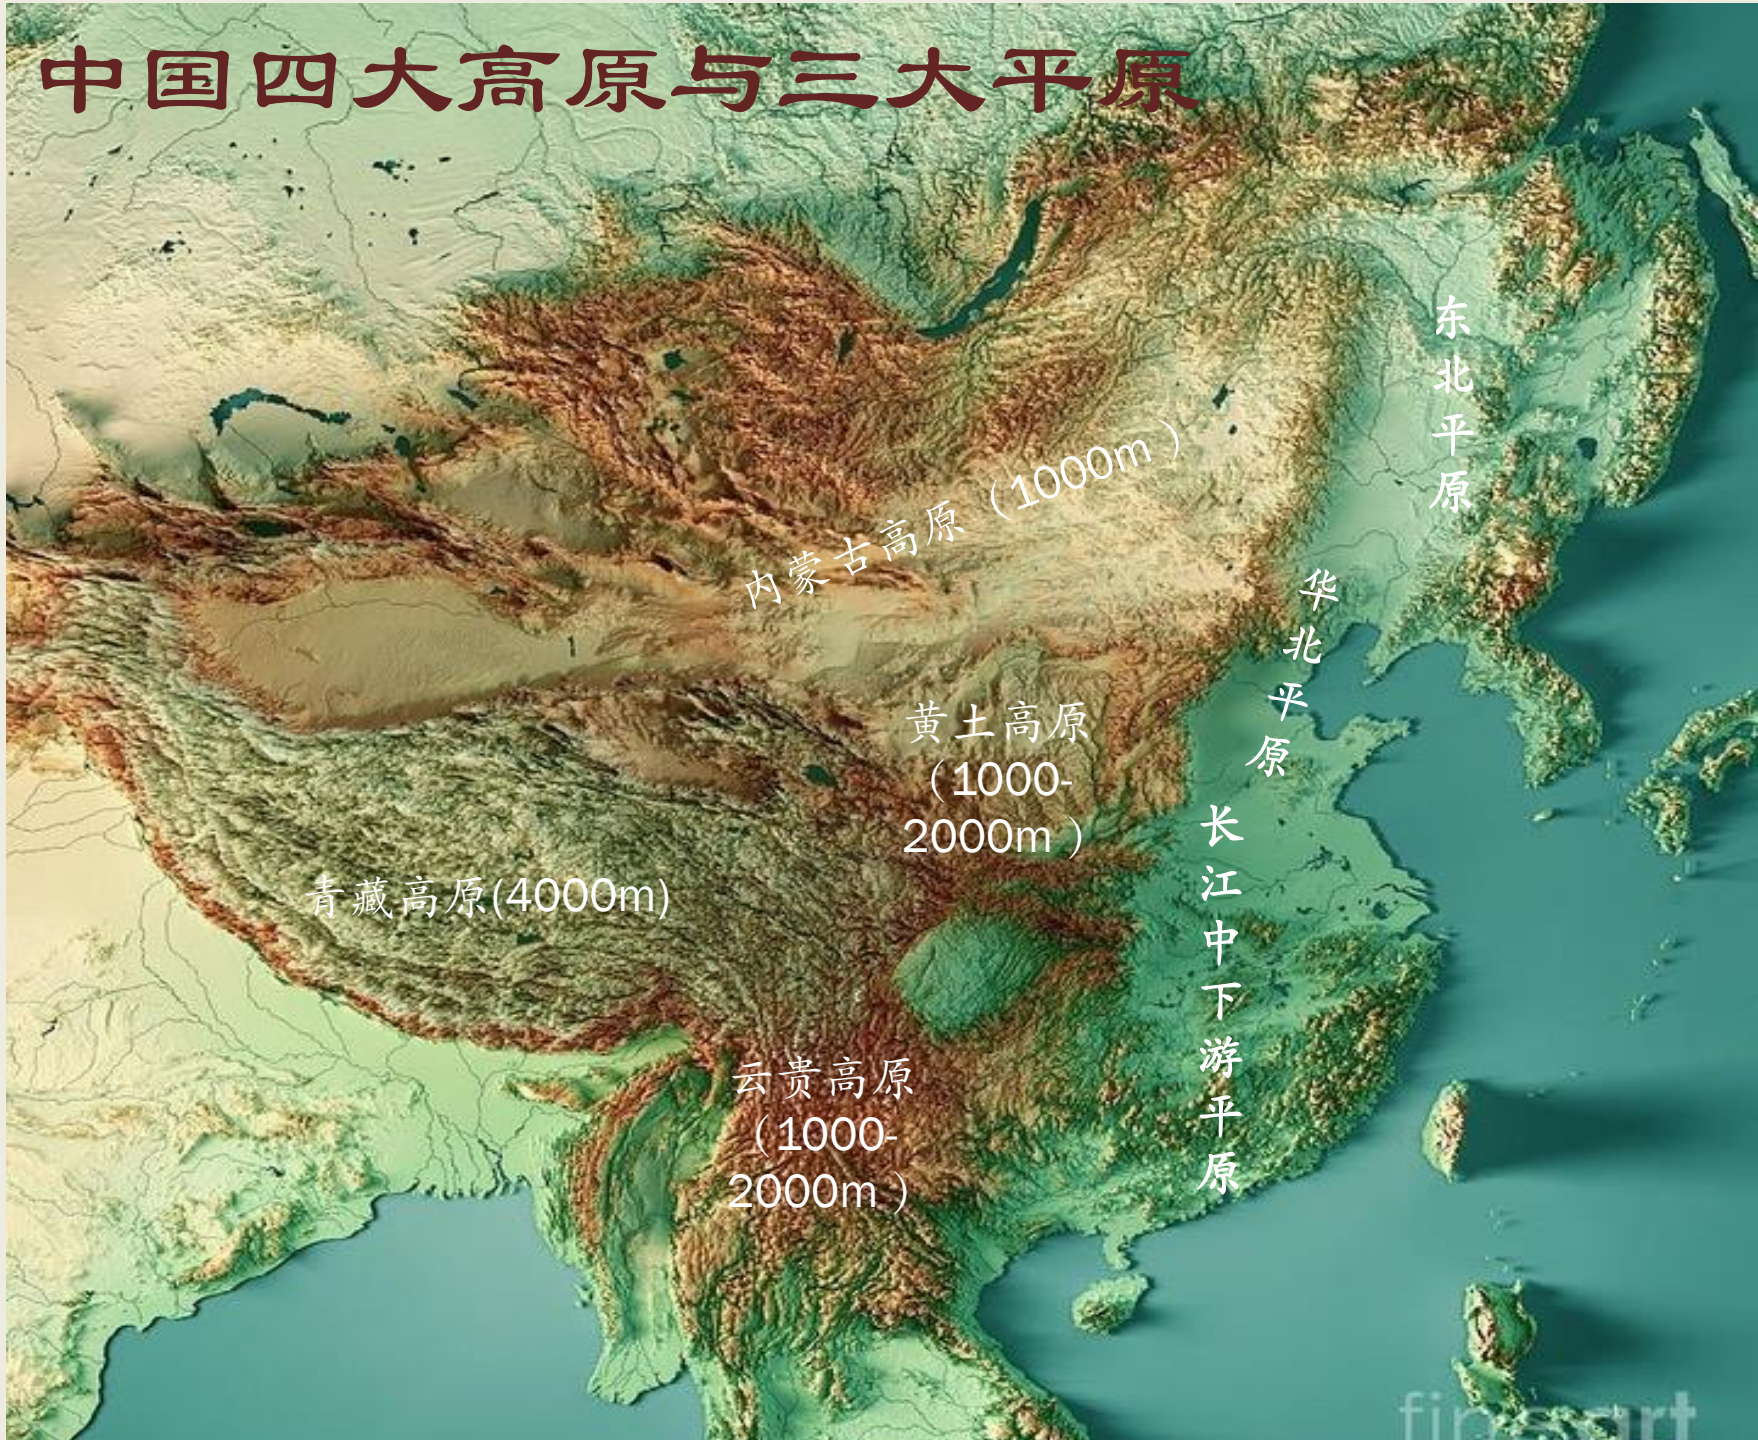

春节里的故事

(画里的故事)

《北京的春节》、《团圆》
《睿琳的春节》

耿睿琳作于 2021年春节

除夕真热闹，家家赶做年菜，到处是酒肉的香味。老少男女都穿起新衣，门外贴好红红的对联，屋里贴好各色的年画，哪一家都挂起通宵，不许间断，除夕夜是不眠，在床边守岁的人，谁也不睡觉，必定吃团圆饭，吃团圆饭，包饺子。

周六中文课讲义

乘着歌声的翅膀

(原上茉莉花)

2021/03/13 流年

中国四大高原与三大平原

东北平原

内蒙古高原 (1000m)

黄土高原
(1000-2000m)

青藏高原(4000m)

华北平原

长江中下游平原

云贵高原
(1000-2000m)

《茉莉花》

民歌《茉莉花》最初名为《鲜花调》，它诞生于清代，后传唱于中国大江南北，也是第一首流传到海外的中国民歌。我们能在中国找到各种不同风格的《茉莉花》。东北、河北以及江苏的《茉莉花》体现了中国由北至南，不同地域上的风土人情，音乐特色。19世纪的著名意大利剧作家普契尼的歌剧《图兰朵》中，就采用中国民歌《茉莉花》贯穿了全剧。

<https://www.bilibili.com/s/video/BV1Xp4y1x7Tm> (东北) 郭颂